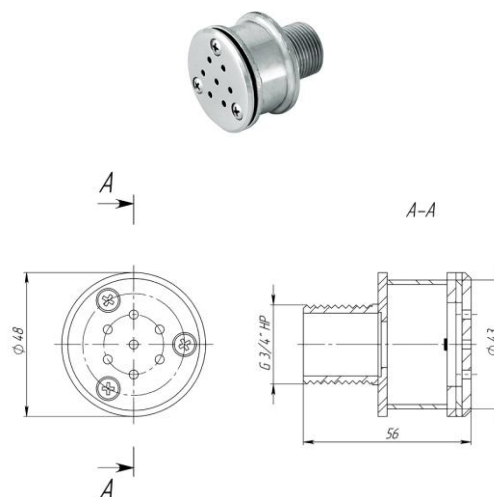

Масса: 0,064 кг.

Объем: 0,07 дм³

Тип и диаметр подсоединения: 1/2" НР

725 рублей

Барботажная форсунка 3/4" (плитка) АС 04.111

Расход воздуха: 1,5 м³/ч.

Масса: 0,07 кг.

Объем: 0,07 дм³

Тип и диаметр подсоединения: 3/4" НР

820 рублей

Барботажная форсунка 3/4" (универсальная) АС 04.110

Расход воздуха: 1,5 м³/ч.

Масса: 0,165 кг.

Объем: 0,15 дм³

Тип и диаметр подсоединения: 3/4" НР

1310 рублей