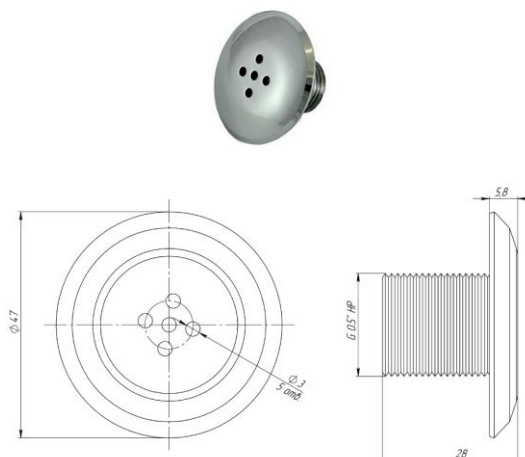

ВОЗДУШНЫЙ МАССАЖ

Барботажные форсунки используются для подачи воздуха в гидромассажных зонах бассейна. Изготовлены из нержавеющей стали.

Барботажная форсунка 1/2" (плитка) АС 04.101

Расход воздуха: 1 м³/ч.

Масса: 0,064 кг.

Объем: 0,07 дм³

Тип и диаметр подсоединения: 1/2" НР

725 рублей

Барботажная форсунка 3/4" (плитка) АС 04.111

Расход воздуха: 1,5 м³/ч.

Масса: 0,07 кг.

Объем: 0,07 дм³