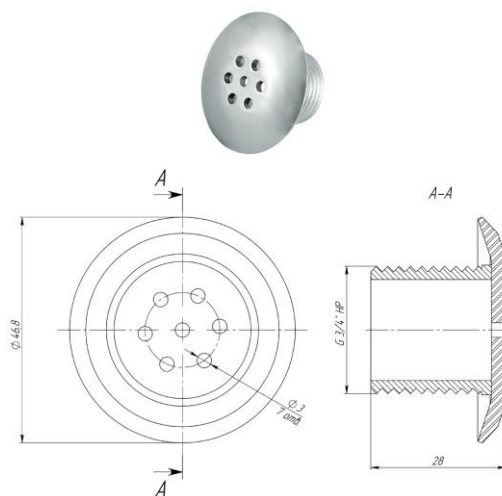

ВОЗДУШНЫЙ МАССАЖ

Барботажные форсунки используются для подачи воздуха в гидромассажных зонах бассейна. Изготовлены из нержавеющей стали.

Барботажная форсунка 1/2" (плитка) АС 04.101

Расход воздуха: 1 м³/ч.

Масса: 0,064 кг.

Объем: 0,07 дм³

Тип и диаметр подсоединения: 1/2" НР

725 рублей

Барботажная форсунка 3/4" (плитка) АС 04.111

Расход воздуха: 1,5 м³/ч.

Масса: 0,07 кг.

Объем: 0,07 дм³

Тип и диаметр подсоединения: 3/4" НР

820 рублей

Барботажная форсунка 3/4" (универсальная) АС 04.110

Расход воздуха: 1,5 м³/ч.

Масса: 0,165 кг.

Объем: 0,15 дм³

Тип и диаметр подсоединения: 3/4" НР

1310 рублей