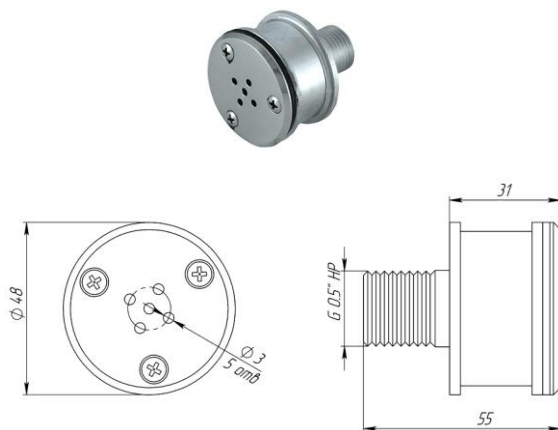

Барботажная форсунка 1/2"
(универсальная)
АС 04.100

Расход воздуха: 1 м³/ч.

Масса: 0,16 кг.

Объем: 0,15 дм³

Тип и диаметр подсоединения: 1/2" НР

1190 рублей